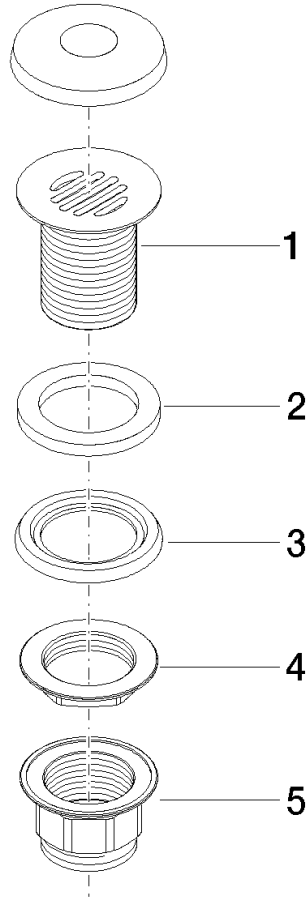

10 110 970

Compatibile con: IMO, LULU, MADISON,
MEM, TARA, CL.1, LISSÉ, VAIA, META,
CYO

	Bianco opaco	10 110 970-10
	Cromato	10 110 970-00
	Platinato spazzolato	10 110 970-06
	Platinato	10 110 970-08
	Ottone (Oro 23k)	10 110 970-09
	Dark Chrome	10 110 970-19
	Light Gold	10 110 970-26
	Light Gold spazzolato	10 110 970-27
	Ottone spazzolato (Oro 23k)	10 110 970-28
	Nero opaco	10 110 970-33
	Bronzo spazzolato	10 110 970-42
	Champagne spazzolato (Oro 22k)	10 110 970-46
	Champagne (Oro 22k)	10 110 970-47
	Cromo spazzolato	10 110 970-93
	Dark Platinum spazzolato	10 110 970-99

Griglia di scarico 1 1/4" - Bianco opaco

IMO

10 110 970

Solamente per lavabo senza troppopieno.

10 110 970

10 110 970

Parts for other finishes can be found here: Cromato

Elenco delle parti di ricambio

N.	Codice articolo	Denominazione	Quantità necessaria	Tempo di produzione
1	09 11 01 025-10	tazza	1	60
2	09 14 05 039 90	guarnizione	1	2
3	09 14 03 025 90	guarnizione	1	2
4	09 23 10 017 90	dado	1	2
5	09 23 10 020-10	dado	1	60