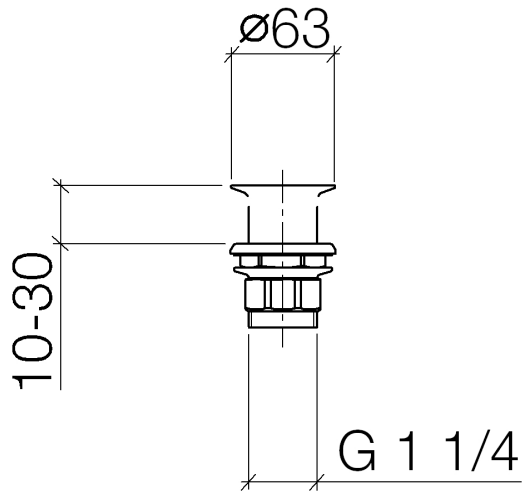

10 110 970

Compatibile con: IMO, LULU, MADISON,
MEM, TARA, CL.1, LISSÉ, VAIA, META,
CYO

	Bianco opaco	10 110 970-10
	Cromato	10 110 970-00
	Platinato spazzolato	10 110 970-06
	Platinato	10 110 970-08
	Ottone (Oro 23k)	10 110 970-09
	Dark Chrome	10 110 970-19
	Light Gold	10 110 970-26
	Light Gold spazzolato	10 110 970-27
	Ottone spazzolato (Oro 23k)	10 110 970-28
	Nero opaco	10 110 970-33
	Bronzo spazzolato	10 110 970-42
	Champagne spazzolato (Oro 22k)	10 110 970-46
	Champagne (Oro 22k)	10 110 970-47
	Cromo spazzolato	10 110 970-93
	Dark Platinum spazzolato	10 110 970-99

Griglia di scarico 1 1/4" - Bianco opaco

IMO

10 110 970

Solamente per lavabo senza troppopieno.

10 110 970

10 110 970

Parts for other finishes can be found here: Cromato

Elenco delle parti di ricambio

N.	Codice articolo	Denominazione	Quantità necessaria	Tempo di produzione
1	09 11 01 025-10	tazza	1	60
2	09 14 05 039 90	guarnizione	1	2
3	09 14 03 025 90	guarnizione	1	2
4	09 23 10 017 90	dado	1	2
5	09 23 10 020-10	dado	1	60